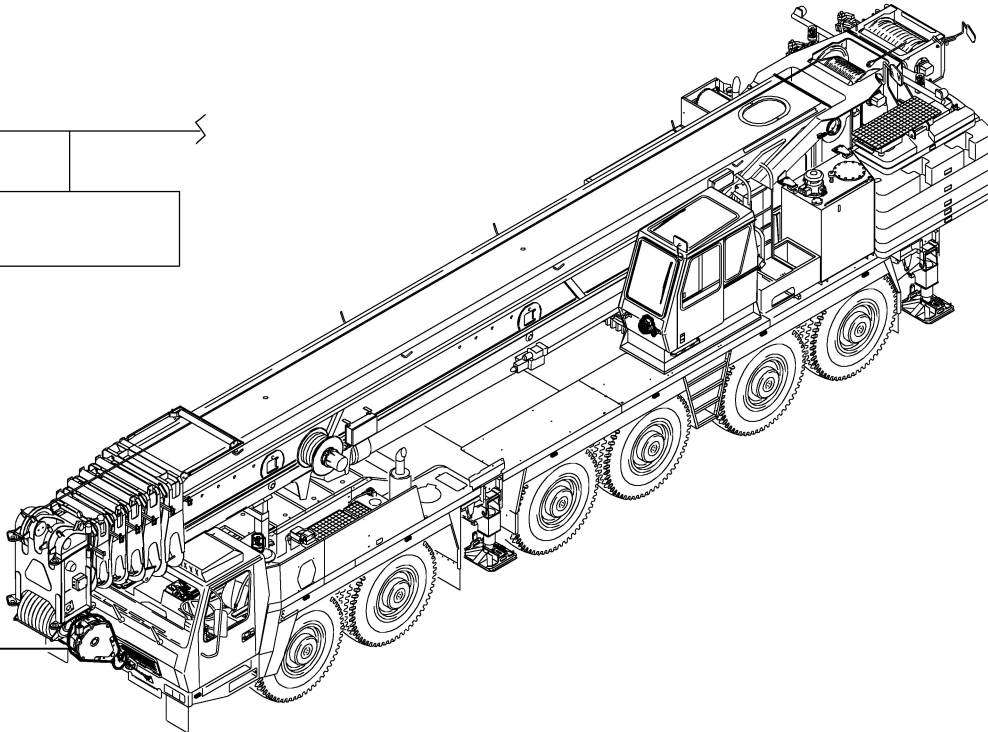

MOBILKRAN
MOBILE CRANE

ZUSATZAUSRUESTUNG
OPTIONAL EQUIPMENT

HAKENFLASCHEN
HOOK BLOCKS
BE 705

G 520

G 525

G 520

G 525

GROVE

GRUPPENEUEBERSICHT
GROUPS - CONTENTS

HAKENFLASCHEN
HOOK BLOCKS

BILDTAFEL
PICTORIAL DISPLAY

**GMK 6220
BE 705**

07.03

3078590-ETL A

1/2

GROVEGRUPPENUEBERSICHT
GROUPS - CONTENTSHAKENFLASCHEN
HOOK BLOCKSBILDТАFEL
PICTORIAL DISPLAYGMK 6220
BE 705

07.03

3078590-ETL A

2/2

G 525

2

3

4

5